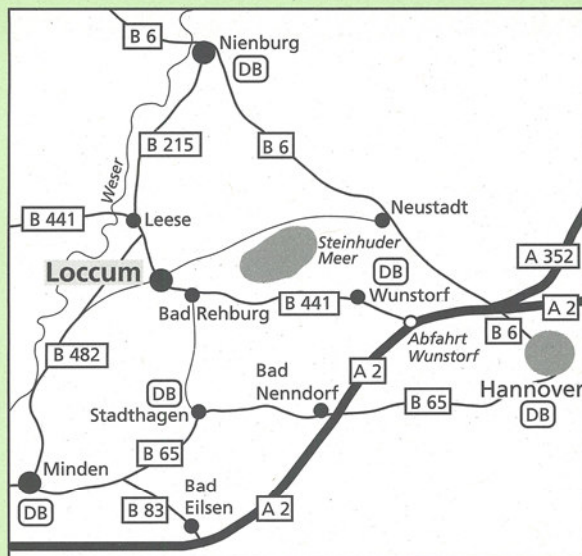

Anreise mit dem PKW:

- von Norden über Nienburg/Weser
- von Westen über die A2, Abfahrt Porta Westfalica
- von Osten bzw. Süden über die A2, Abfahrt Wunstorf-Luthe

Anreise mit der Bahn:

Es empfiehlt sich der Bahnhof Wunstorf.