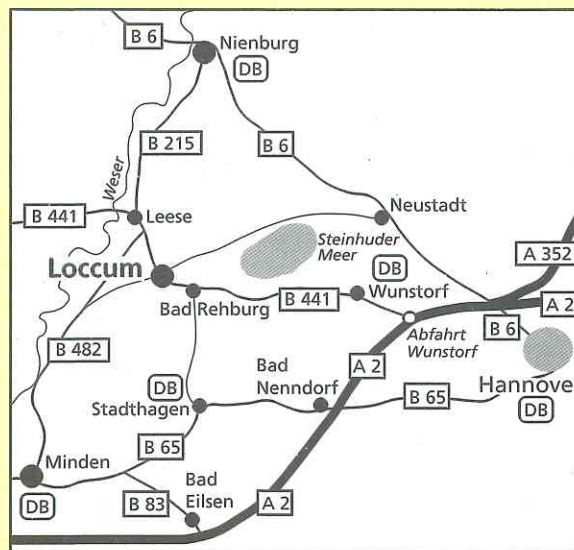

An der Lohe 8A, 21714 Hammah

Tel. 04144 – 42 29

Elke@famwoyth.de

Anreise mit dem PKW:

- von Norden über Nienburg/Weser
- von Westen über die A2, Abfahrt Porta Westfalica
- von Osten bzw. Süden über die A2, Abfahrt Wunstorf-Luthe